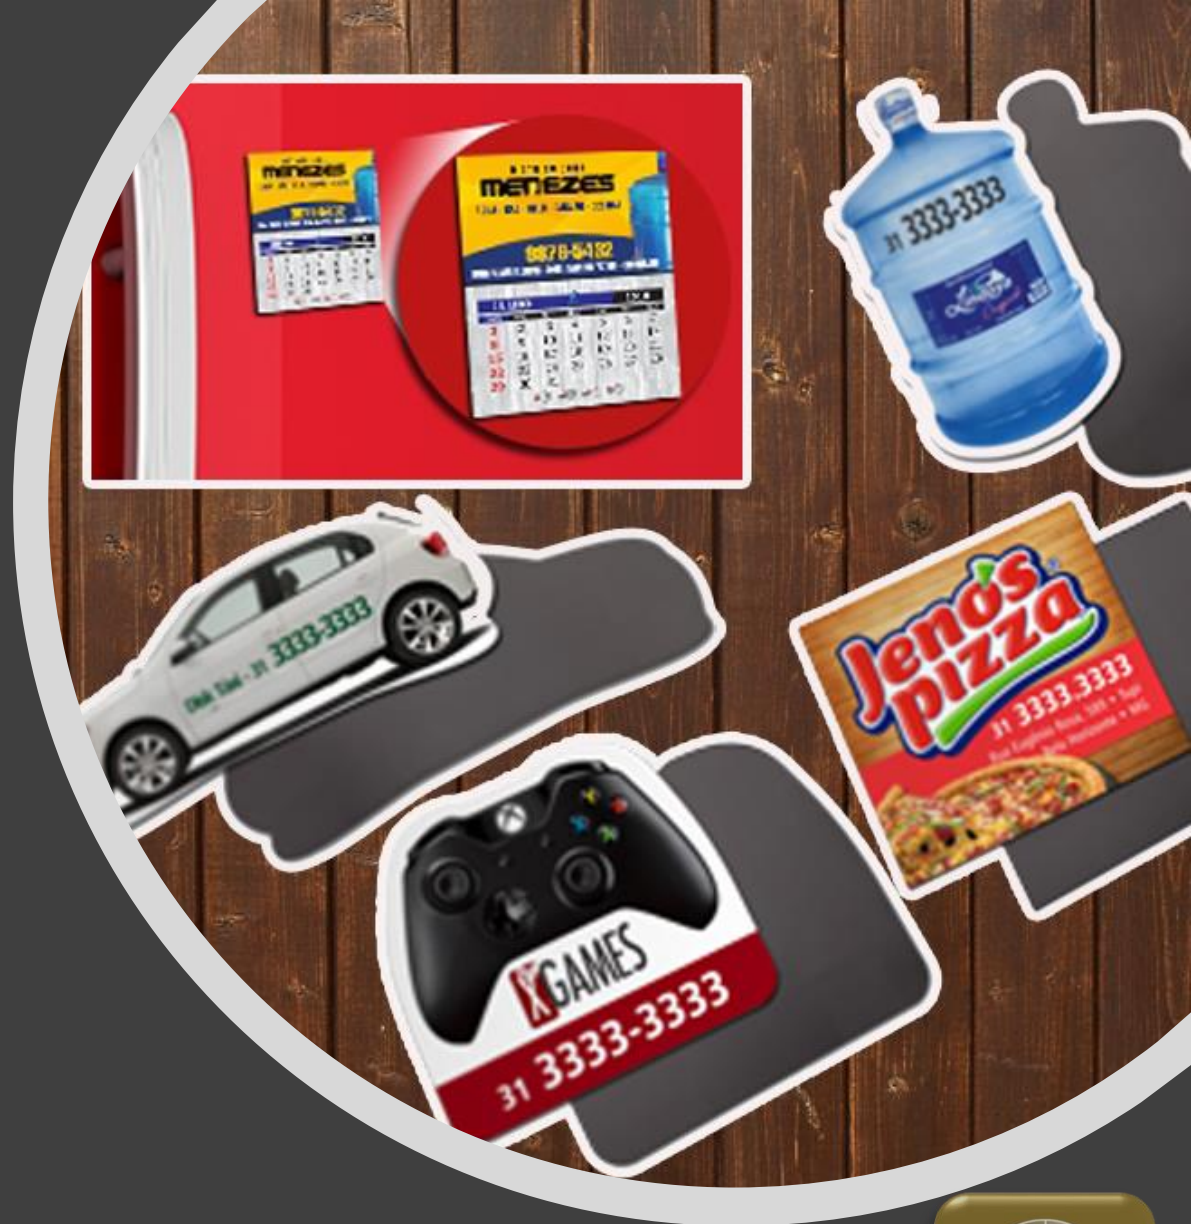

IMÃ DE GELADEIRA

O Imã de geladeira tem uma importância fundamental na comunicação com o seu público.

A utilização é simples, porém, eficiente.

Normalmente é utilizado por empresas que prestam serviços para o consumidor final.

O formato pode variar, porém, o mais utilizado é 4cmX4cm.